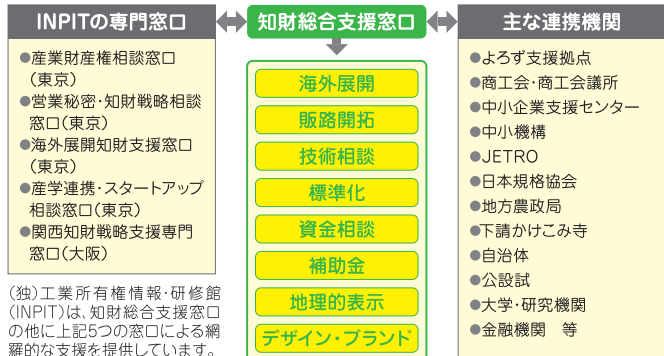

申込サイト

セミナー **令和5年度 採用力向上セミナー** **受講料無料**

求人広告の作り方 ~印象付けるアウターブランディングとは~

必ず結果の出る効果的な求人票の作成方法と、その取り組みに連動するインナーブランディング(社内効果)を考えるセミナーです。

【日時】6月1日(木) 14:00~16:00

【会場】当所 2階 会議室

【定員】20名(先着順)

【受講料】無料

【講師】(株)ライフデザインラボ 代表取締役
村山 寛樹 氏

【申込・問合せ】QRコードからお申込フォームにアクセスし、必要事項を入力して下さい。
中小企業相談所 ☎047-483-1771(山根)

お申込フォーム

お知らせ **相談料無料**

「経営」と「知的財産」の課題を解決! 知財総合支援窓口にご相談下さい

知財総合支援窓口とは?

INPIT(独立行政法人工業所有権情報・研修館)が全国に設置している公的な支援機関です。

中小企業等が抱える様々な経営課題について、自社のアイデア、技術、ブランドなどの「知的財産」の側面から解決を図ります。

- ・商標や特許の権利を取得したい!
- ・新製品を展示会やwebで紹介する際に気をつけることは?
- ・他社と共同開発する際に気をつけることは?
- ・権利侵害のクレームを受けたときは?

知財総合支援窓口では相談員による対応の他に、弁理士・弁護士等の専門家からのアドバイスを受けられます(※)。秘密厳守・回数制限なしで無料で相談できます。 ※書類作成等の代行業務は致しません。

- ・知的財産権制度の説明
- ・特許出願等の手続き支援
- ・知的財産に関連した支援策の紹介
- ・契約(書)に関する支援
- ・特許庁からの拒絶理由通知に対する支援
- ・知財に関するトラブル相談
- ・知財活用方法等に関する支援
- ・他の支援機関との連携、紹介

様々な支援機関・専門家と連携して支援致します!

(独)工業所有権情報・研修館(INPIT)は、知財総合支援窓口の他に上記5つの窓口による網羅的な支援を提供しています。